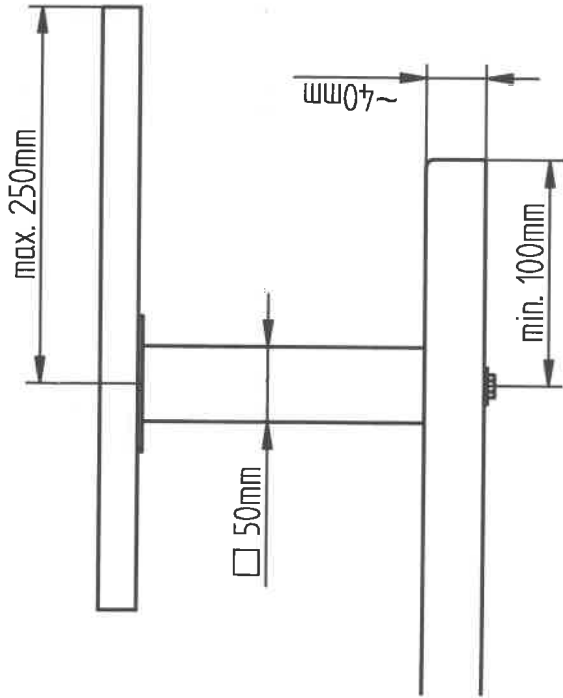

Montageanleitung, Barkonsole Capri gerade

Mounting instruction, bar console Capri straight

Achtung!
Oberfläche nicht
mit scharfen
Reinigungsmitteln
behandeln!

Attention!
Do not use any
aggressive cleaners!

- | | | | |
|--|----|--|------------|
| | 1x | | M8 x 55mm |
| | 1x | | Ø 8,4mm |
| | 4x | | Ø 5 x 16mm |

96.020.00
SW 13
Ø 9