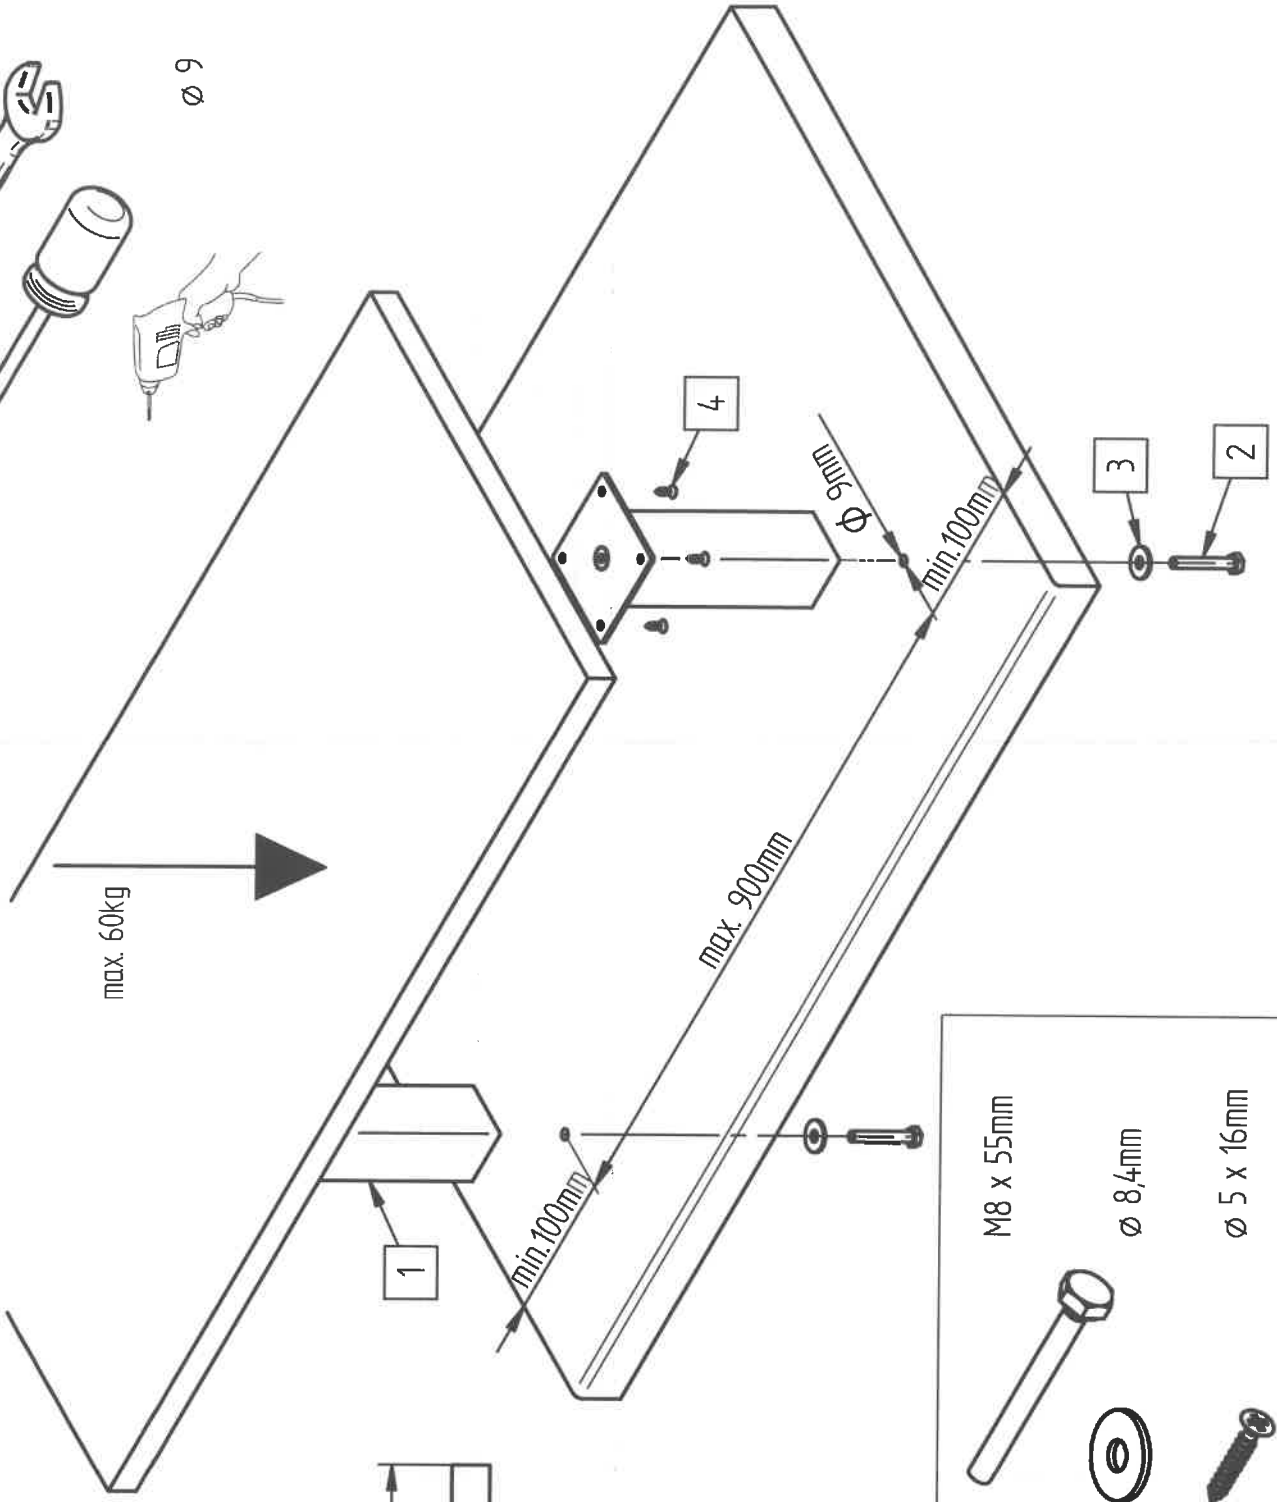

Montageanleitung, Barkonsole Capri gerade

Mounting instruction, bar console Capri straight

Achtung!
Oberfläche nicht
mit scharfen
Reinigungsmitteln
behandeln!

Attention!
Do not use any
aggressive cleaners!

- | | | | |
|--|----|--|------------|
| | 1x | | M8 x 55mm |
| | 1x | | Ø 8,4mm |
| | 4x | | Ø 5 x 16mm |

96.020.00
SW 13
Ø 9