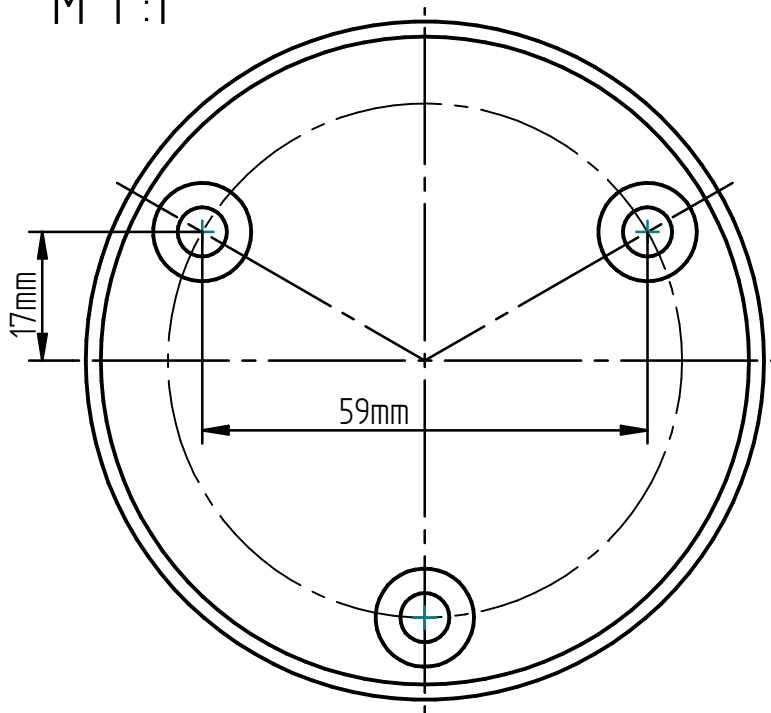

Montageanleitung, Barkonsole schräg – Korpus

96.055.00

Mounting instruction, bar console sloping – corpus

Achtung!
Oberfläche nicht
mit scharfen
Reinigungsmitteln
behandeln!

M 1:1

Attention!
Do not use any
aggressive cleaners!