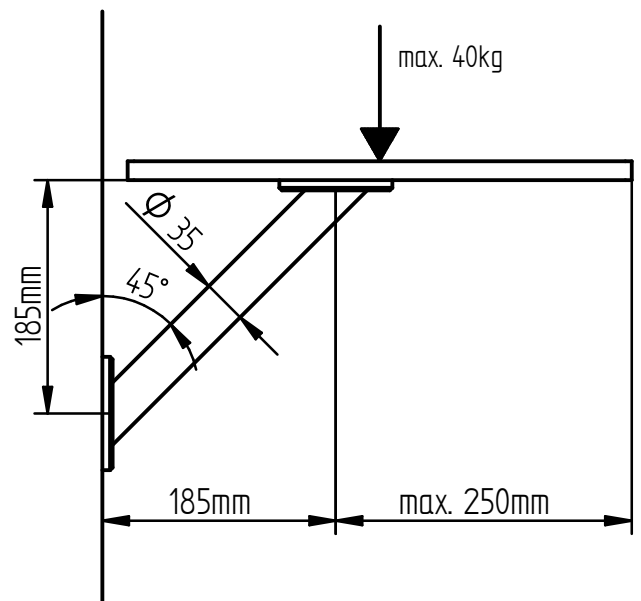

Montageanleitung, Barkonsole schräg – Korpus

96.055.00

Mounting instruction, bar console sloping – corpus

Achtung!
Oberfläche nicht
mit scharfen
Reinigungsmitteln
behandeln!

M 1:1

Attention!
Do not use any
aggressive cleaners!