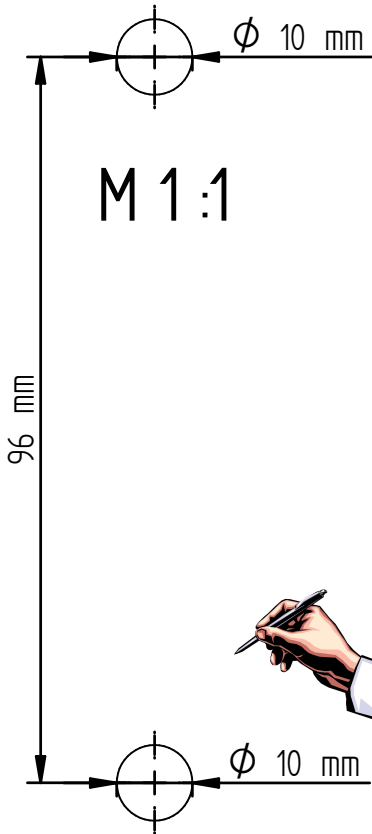

# Konsolstütze

96.072.00

Console support

1. Paneel

1. Wand

2. Wand

2. Paneel

3. Wand

3. Paneel

4. Wand

5.

6.

7.

- 1 1x
- 2 1x
- 3 1x
- 4 1x
- 5 1x
- 6 1x
- 7 1x
- 8 1x
- 9 2x

SW 10

∅ 10