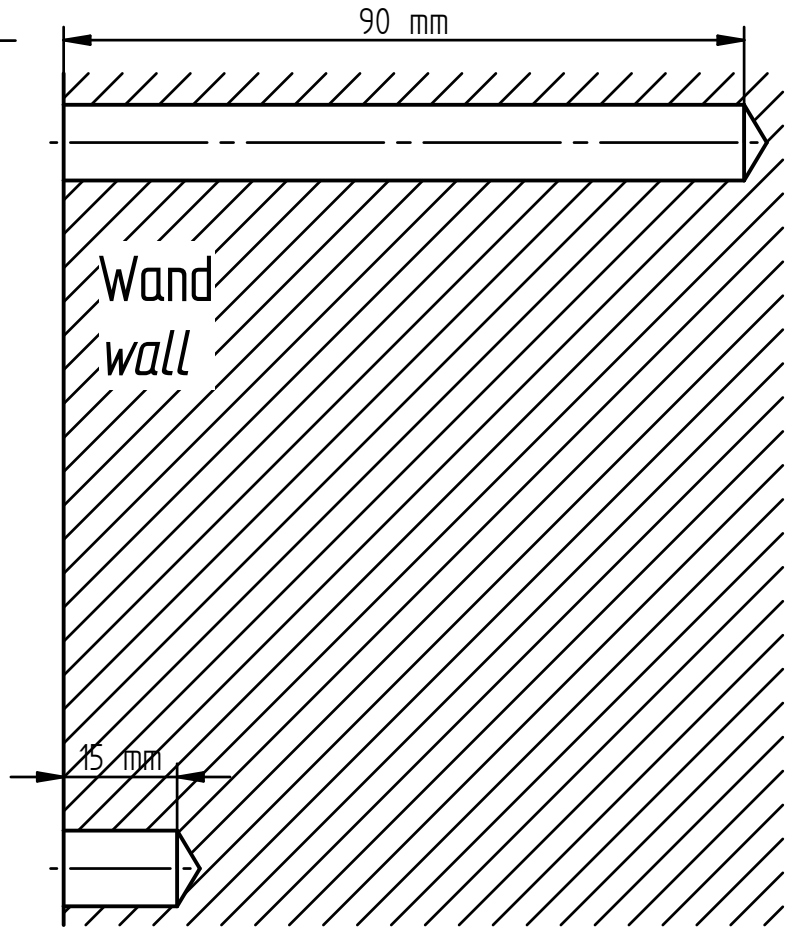

# Konsolstütze

96.072.00

Console support

1. Paneel

1. Wand

2. Wand

2. Paneel

3. Wand

3. Paneel

4. Wand

5.

6.

7.

- 1 1x
- 2 1x
- 3 1x
- 4 1x
- 5 1x
- 6 1x
- 7 1x
- 8 1x
- 9 2x

SW 10

∅ 10