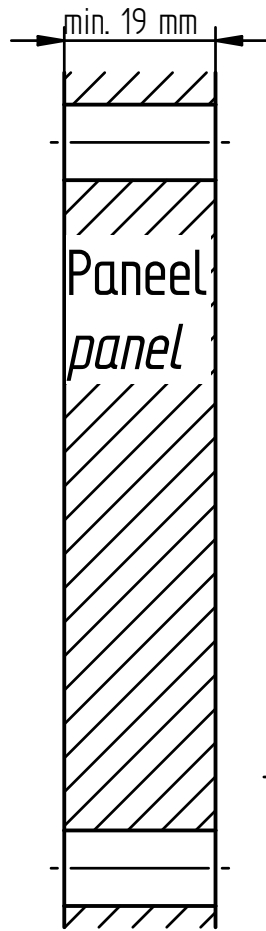

# Konsolstütze

96.072.00

Console support

1. Paneel

1. Wand

2. Wand

2. Paneel

3. Wand

3. Paneel

4. Wand

5.

6.

7.

- 1 1x
- 2 1x
- 3 1x
- 4 1x
- 5 1x
- 6 1x
- 7 1x
- 8 1x
- 9 2x

SW 10

∅ 10