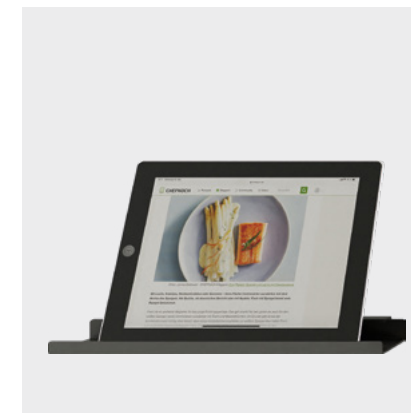

Ablage/Tablet-/Kochbuchhalter
Shelf/Tablet/Book holder

Abmessung (LxHxT) Measurement (LxHxD)	Art. No. Art. No.
300x75x75 mm	55.515.13