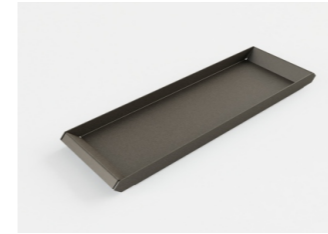

Die Nischenausstattung für die Arbeitsplatte mobil, flexibel, praktisch und geordnet perfekt als Zubehörlösung auf der Kücheninsel

cleanes Design mit modernem sepiabraunen Metallic-Strukturpulver beschichtet zur freien und immer wieder an die Bedürfnisse angepassten Kombination

4 verschiedene 1 bis 3-reihige Tablett, Winkelregal und 10 verschiedene Organisationslemente

The niche system for the worktop mobile, flexibel, practical and organized perfect as an accessory solution on the kitchen island

clean design coated with modern sepia brown metallic texture powder

to combine free and always adapted to the needs
4 different 1 to 3-row trays, angled shelf
and 10 different organizational elements

Organizer Boxes

Tablett, 1-reihig kurz
Tray, 1-row short