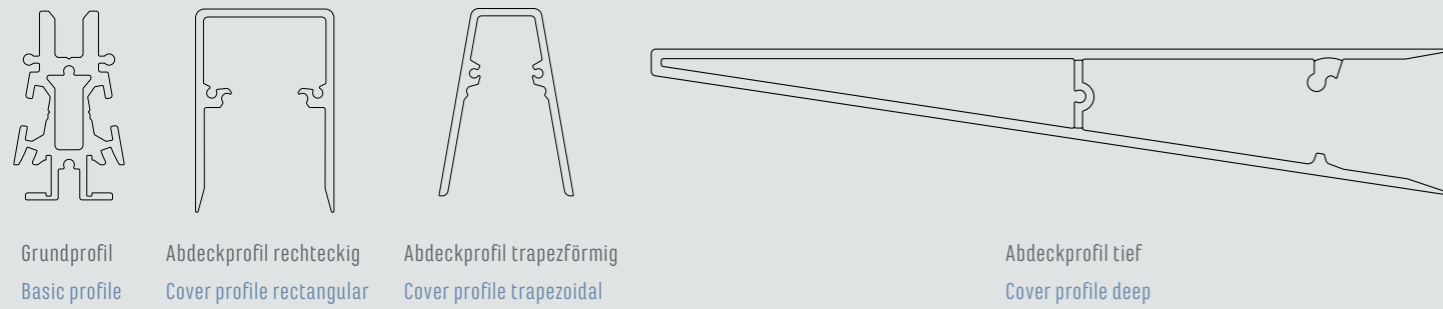

System transFORM+

Das System transFORM+ zeichnet sich durch seine extreme Flexibilität und Vielfältigkeit aus. Aus einem Grundprofil und 3 Abdeckprofilen lassen sich Lamellenwände, Nischensysteme, Solitärregale und Wandborde gestalten. Die Profile stehen in 2 Standardfarben zur Verfügung, können aber optional durch andere Farbgebungen, sowie der Ummantelung mit Echtholz furnier oder Dekorfolien kundenspezifisch angepasst werden. Zusätzliche Funktionalität bietet das System durch die Möglichkeit die Produkte mit handelsüblichen 8 mm LED Stripes zu beleuchten und bei waagerechter Montage diverse verschiebbare Funktionselemente einhängen zu können.

The transFORM+ system is characterized by its extreme flexibility and diversity. Lamella walls, niche systems, solitaire shelves and wall shelves can be designed from a basic profile and 3 cover profiles. The profiles are available in 2 standard colours, but can optionally be customized with other colours, as well as covered with real wood veneer or decorative foils. The system offers additional functionality through the possibility of illuminating the products with commercially available 8 mm LED stripes and to be able to hang in various sliding functional elements when mounted horizontally.

Grundprofil
Basic profile

Abdeckprofil rechteckig
Cover profile rectangular

Abdeckprofil trapezförmig
Cover profile trapezoidal

Abdeckprofil tief
Cover profile deep

Aufsatzregal / Add-on shelf

Abmessungen Measurements	Art. Nr. Art. No.
750x300x180 mm	51.076.13-750
900x300x180 mm	51.076.13-900
1200x300x180 mm	51.076.13-1200