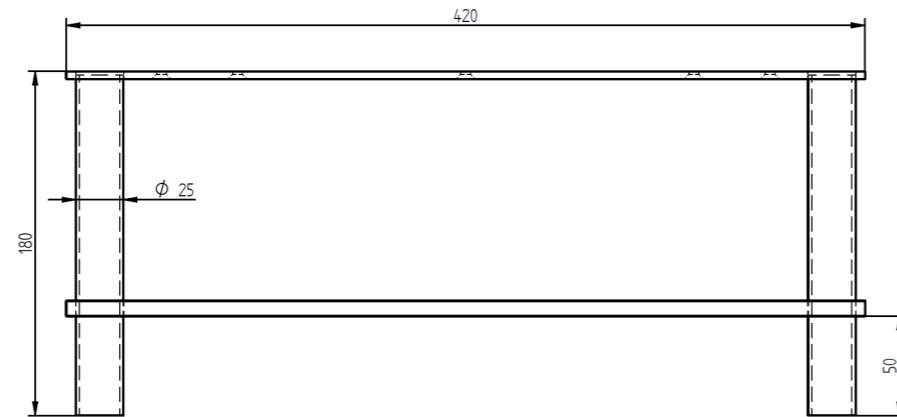

Sideboardkufe Siena Sideboard frame Siena

- Stahl pulverbeschichtet schwarz matt Struktur
- Rohrdurchmesser 25 mm, 420x190 mm
- einzeln kartonverpackt, inkl. Montagematerial
- passende Traversen erhältlich
- passend zu Tischkufe und Winkelkonsole Siena

- Steel powder-coated black matt structure
- Tube diameter 25 mm , 420x190 mm
- individually boxed, incl. mounting material
- traverses available
- Suitable to table frame and angle bracket Siena

Ausführung Type	Art. No. Art. No.
Sideboardkufe Siena Sideboard frame Siena	00.541.13
Andere Abmessungen auf Anfrage Other measurements on demand	